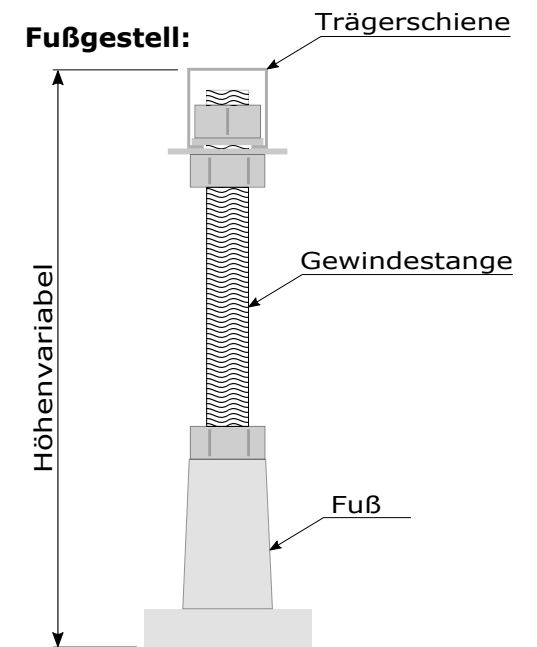

Schnitt-A

Amrum 150x150 cm

Größe ohne Unterbau: 1500*1500*450mm - L*B*H

WI = Liegemaß gemessen 50mm über dem Wannenboden

Material: 4mm reines durchgefärbtes Sanitäracryl

Glasfaserverstärkung: - Glasfaser mit reinem Harz verstärkt
 - Ohne Füllstoffe
 - Minimales Gewicht

Bodenplatte: -Im GFK einlamierte
 13mm Spanplatte

Fußgestell: -Würth Montagegestell mit
 höhenverstellbaren Füßen

Datum: 11.08.2021

Technische Änderungen vorbehalten