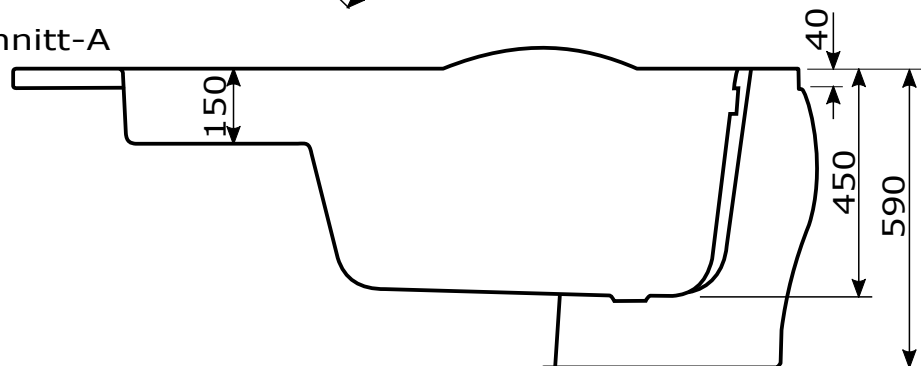

Schnitt-A

Amrum 150x150 cm

Größe ohne Unterbau: 1500*1500*450mm - L*B*H

WI = Liegemaß gemessen 50mm über dem Wannenboden

Material: 4mm reines durchgefärbtes Sanitäracryl

Glasfaserverstärkung: - Glasfaser mit reinem Harz verstärkt
 - Ohne Füllstoffe
 - Minimales Gewicht

Bodenplatte: -Im GFK einlamierte
 13mm Spanplatte

Fußgestell: -Würth Montagegestell mit
 höhenverstellbaren Füßen

Datum: 11.08.2021

Technische Änderungen vorbehalten